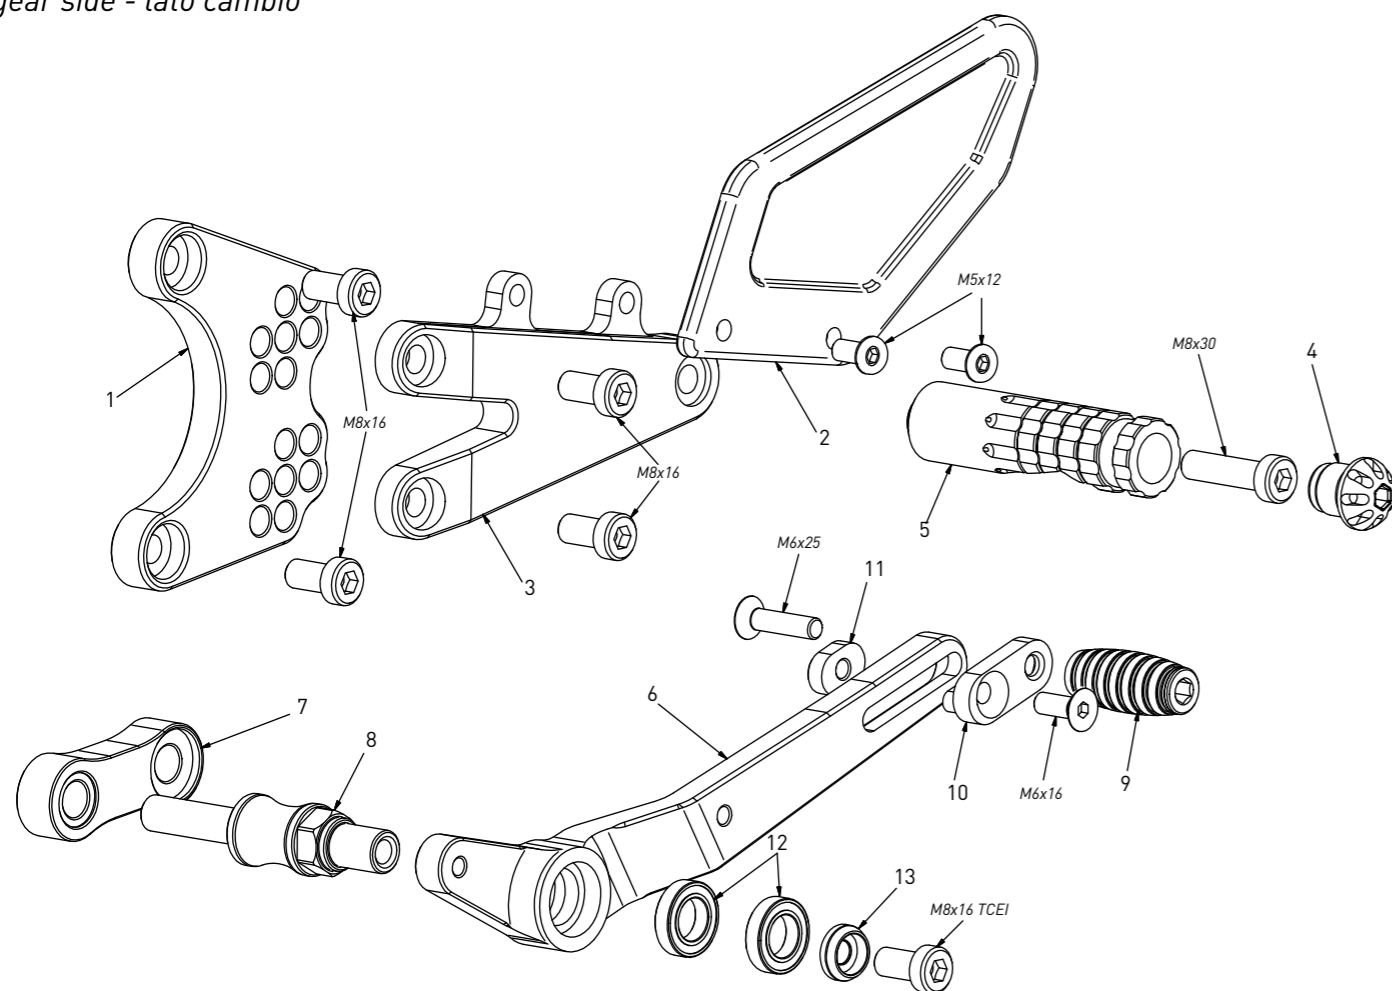

The brake / gear levers include the bearings, code CS001/CS002/CS003 which can also be purchased separately.

Le leve freno/cambio comprendono i cuscinetti codice CS001/CS002/CS003 che si possono anche acquistare separatamente

all the prices are for a single unit
tutti i prezzi sono per una singola parte

all the prices are without VAT
tutti i prezzi sono senza IVA

code Y011 - brake side - lato freno

n°	description - descrizione	code	price (€)
1	heel plate - battitacco	BT_025	€ 38,00
2	back plate - arretratore	AR_092	€ 52,00
3	plate - piastra	PS_044	€ 69,00
4	exhaust bracket - staffa scarico	SS_007	€ 69,00
5	brake lever - leva freno	FN_026	€ 54,00
6	bearing - cuscinetto	CS002	€ 11,00
7	brake pin - perno freno	PF_003	€ 15,00
8	spring - molla	MO_002	€ 9,00
9	6mm spacer - spessore 6mm	SP_015	€ 4,00
10	bush - boccola	BC_002	€ 13,00
11	cap - tappo	PG00_BK	€ 10,00
12	footpeg - poggiapiede	PG03	€ 27,00
13	frontpeg - puntalino	PU_001	€ 13,00
14	sliding plate - piastra scorrevole	PU_004	€ 28,00
15	anchor - tassello	PU_005	€ 9,00
16	forelock - coppiglia	FN_001	€ 4,00

code Y011 - Yamaha YZF R1 '15/'22

gear side - lato cambio

All spare parts include the relative screws for fixing.

It is possible to buy the footboard screws kit code Kvit_Y011, price 5,00 €

Tutti i ricambi comprendono le relative viti per il fissaggio.