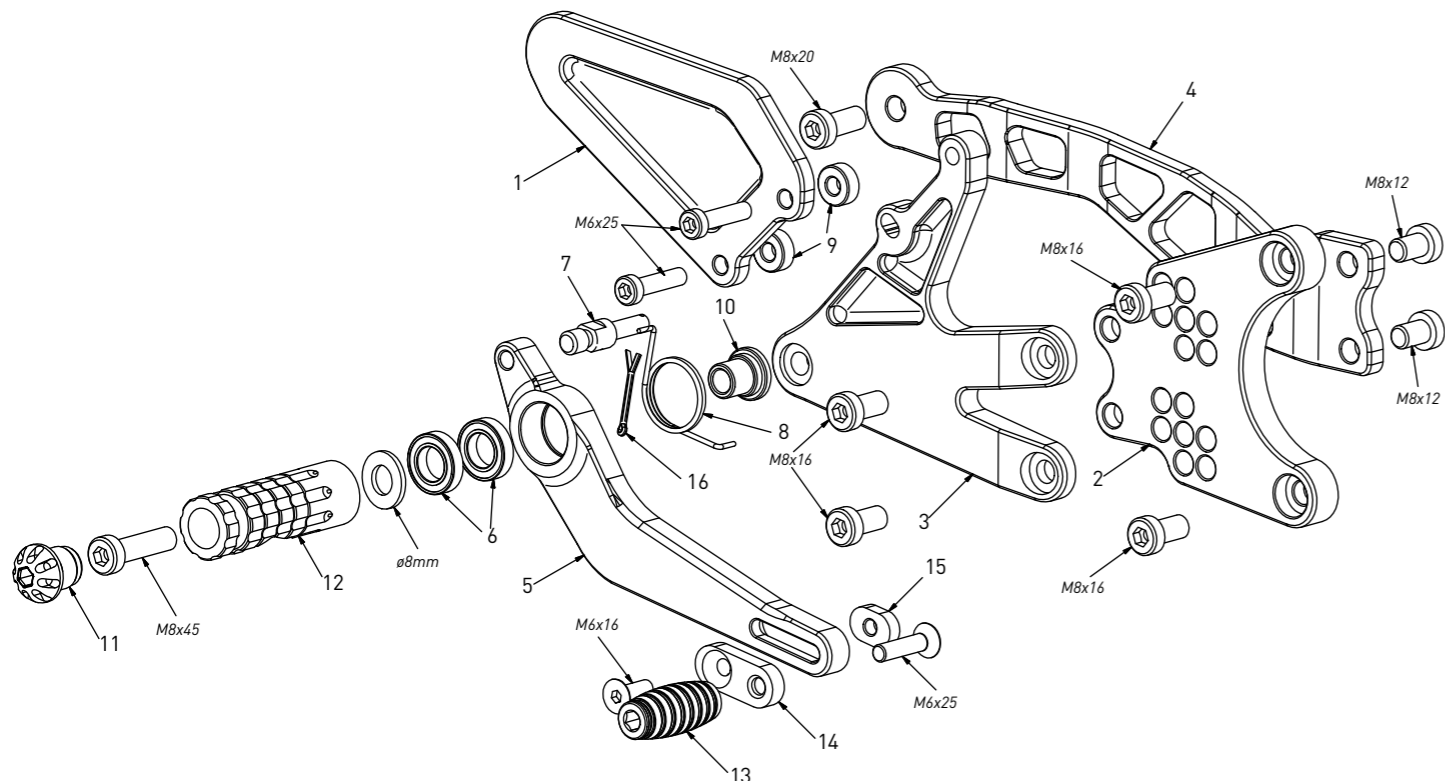

code Y011 - Yamaha YZF R1 '15/'22

brake side - lato freno

All spare parts include the relative screws for fixing.

It is possible to buy the footboard screws kit code Kvit_Y011, price 5,00 €

Tutti i ricambi comprendono le relative viti per il fissaggio.

E' possibile acquistare il kit viti pedana con il codice Kvit_Y011, prezzo 5,00€

The footrests with code PG03/PG04 include the cap, code PG00_BK, which can also be purchased separately.

I poggiapiedi con codice PG03/PG04 comprendono il tappo codice PG00_BK che si può anche acquistare separatamente

The brake / gear levers include the bearings, code CS001/CS002/CS003 which can also be purchased separately.

Le leve freno/cambio comprendono i cuscinetti codice CS001/CS002/CS003 che si possono anche acquistare separatamente

all the prices are for a single unit
tutti i prezzi sono per una singola parte

all the prices are without VAT
tutti i prezzi sono senza IVA

code Y011 - brake side - lato freno

n°	description - descrizione	code	price (€)
1	heel plate - battitacco	BT_025	€ 38,00
2	back plate - arretratore	AR_092	€ 52,00
3	plate - piastra	PS_044	€ 69,00
4	exhaust bracket - staffa scarico	SS_007	€ 69,00
5	brake lever - leva freno	FN_026	€ 54,00
6	bearing - cuscinetto	CS002	€ 11,00
7	brake pin - perno freno	PF_003	€ 15,00
8	spring - molla	MO_002	€ 9,00
9	6mm spacer - spessore 6mm	SP_015	€ 4,00
10	bush - boccola	BC_002	€ 13,00
11	cap - tappo	PG00_BK	€ 10,00
12	footpeg - poggiapiede	PG03	€ 27,00
13	frontpeg - puntalino	PU_001	€ 13,00
14	sliding plate - piastra scorrevole	PU_004	€ 28,00
15	anchor - tassello	PU_005	€ 9,00
16	forelock - coppiglia	FN_001	€ 4,00